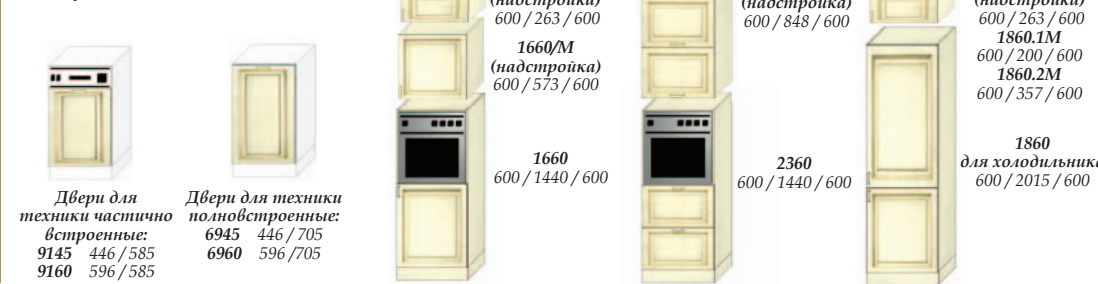

Шкафы-колонны

Шкафы для встроенной техники