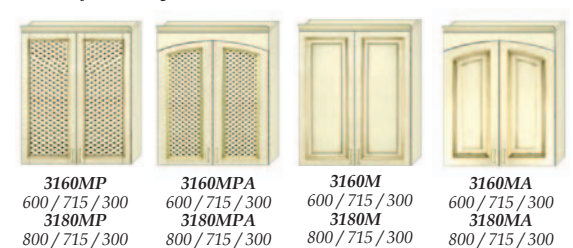

Шкафы с сушкой (высота 715 мм)