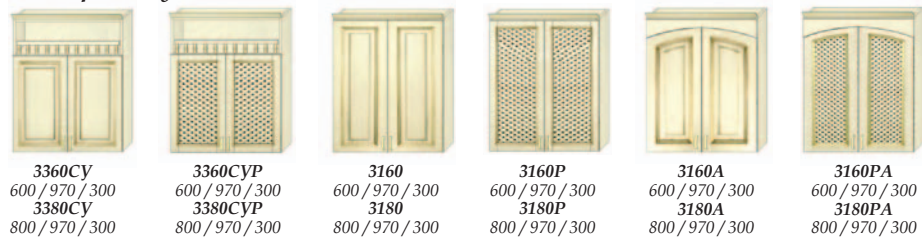

## Шкафы навесные (высота 970 мм)

## Шкафы с сушкой (высота 970 мм)

Размеры:  
длина / высота / глубина

- Фасады модулей «Злата» изготовлены из массива дуба; каркасы модулей – из ДСП ламинированной 16 мм.; карнизы – из МДФ-профиля, облицованного натуральным дубовым шпоном. Максимальная длина карниза – 2800 мм. Закругленный карниз изготовлен из массива дуба.
- Кухонные шкафы изготавливаются в собранном виде.
- Стекло «Лотос» – прозрачное, витражное, с факетом.
- Цоколь «Ренаи» – пластик цвета «Серебро», максимальной длины 4000 мм либо 2000 мм.
- Фурнитура «Люкс» – петли и ящики с доводчиками.
- Фурнитура «Плюс» – лотки для посуды, поворотные полки (+ф).
- Подсветка: нижняя – для рабочих столов шириной 60, 80, 90 см (декоративный элемент ВМФ-80/60,80/80,80/90); верхняя – для навесных шкафов со стеклом (3 лампы галогеновые, трансформатор (ВМФ-80)).
- Мойка керамическая «Иверия» или нержавеющей.