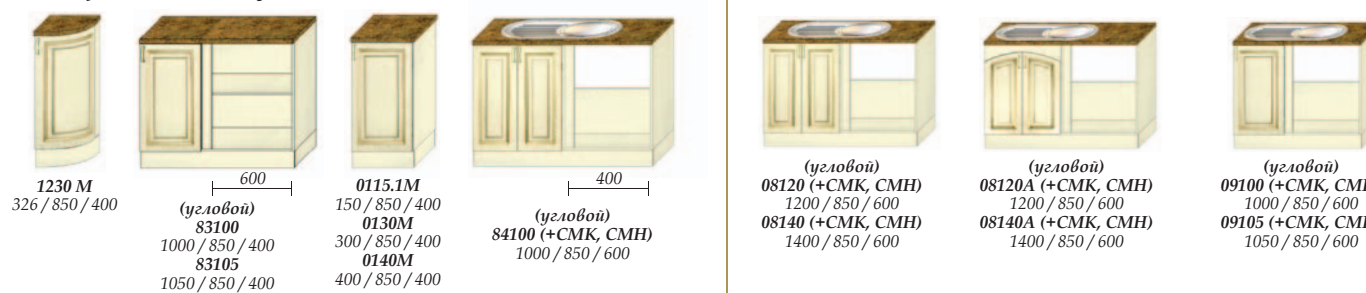

Шкафы-столы (глубина 400 мм)