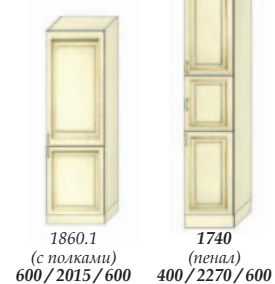

Шкафы-колонны